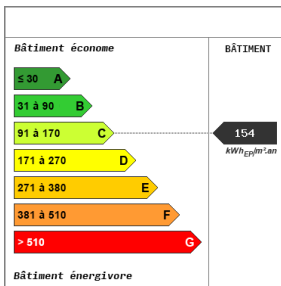

Contactez votre agence Guy Hoquet de Pontarlier pour prévoir une visite, référence 2499.

110 m²

Fiche technique du bien

Provision sur charges 200 €

Dépôt de garantie 1500 €

WC	1
Type Chauffage	Individuel
Mécanisme Chauffage	Radiateur
Mode Chauffage	Electrique
Etat intérieur	Bon
Date ERP	2024-06-27 10:41:28
Diagnostic Energétique	Oui
Conso Energ	154 kWh/m2 par an

Bilan énergétique

Photos du bien